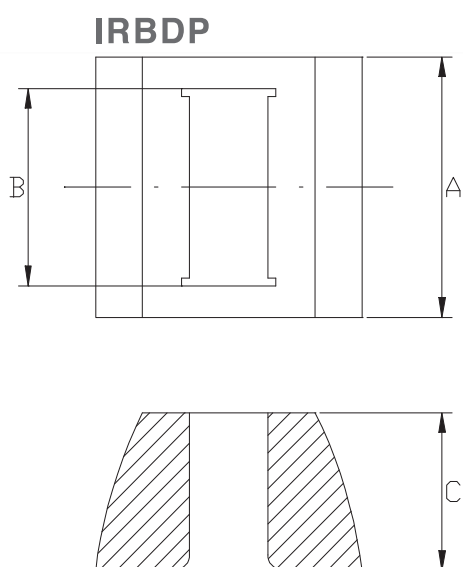

INSERTO ELASTICO

CODICE	A	B	C	SERIE
IRBDG	67,20	57,60	20,00	12
IRBDP	33,50	23,50	20,00	16

Materiale: gomma
Durezza: Sh A 87