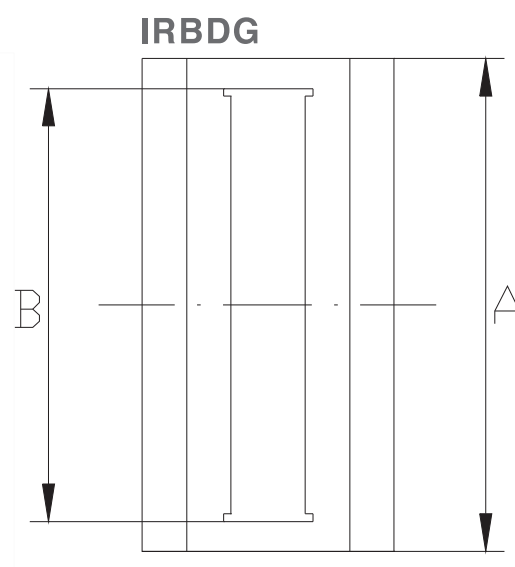

INSERTO ELASTICO

CODICE	A	B	C	SERIE
IRBDG	67,20	57,60	20,00	12
IRBDP	33,50	23,50	20,00	16

Materiale: gomma
Durezza: Sh A 87